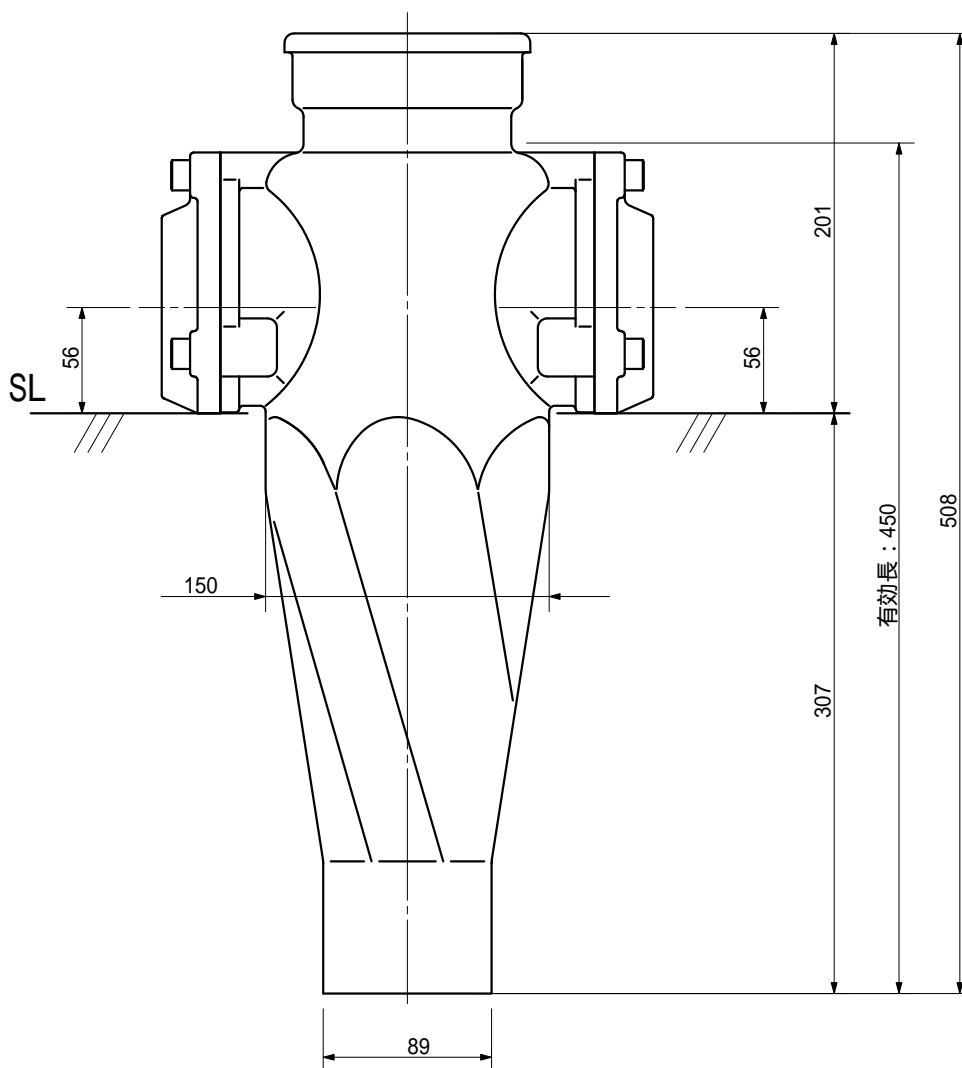

品名 ADスリム継手RR 80A 2方向(差し口)  
80-65×65 < R8606SN >

単位：mm

品名	ADスリム継手RR 80A 2方向(差し口) 80-65×65 < R8606SN >			図番	
製 図	積水化学工業 株式会社	年月日	2013.03	承認印	