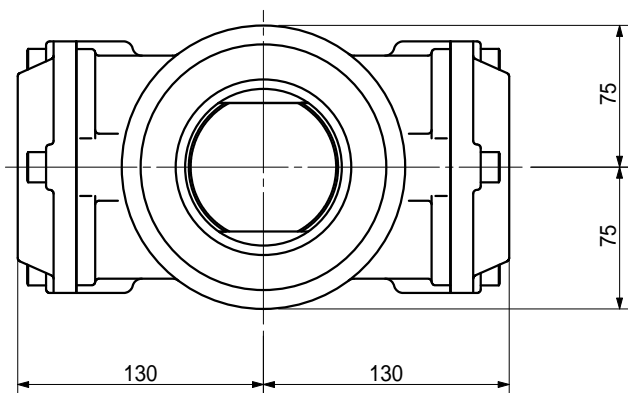

品名 ADスリム継手RR 80A 2方向(差し口)  
80-65×65 < R8606SN >

単位：mm

品名	ADスリム継手RR 80A 2方向(差し口) 80-65×65 < R8606SN >			図番	
製 図	積水化学工業 株式会社	年月日	2013.03	承認印	