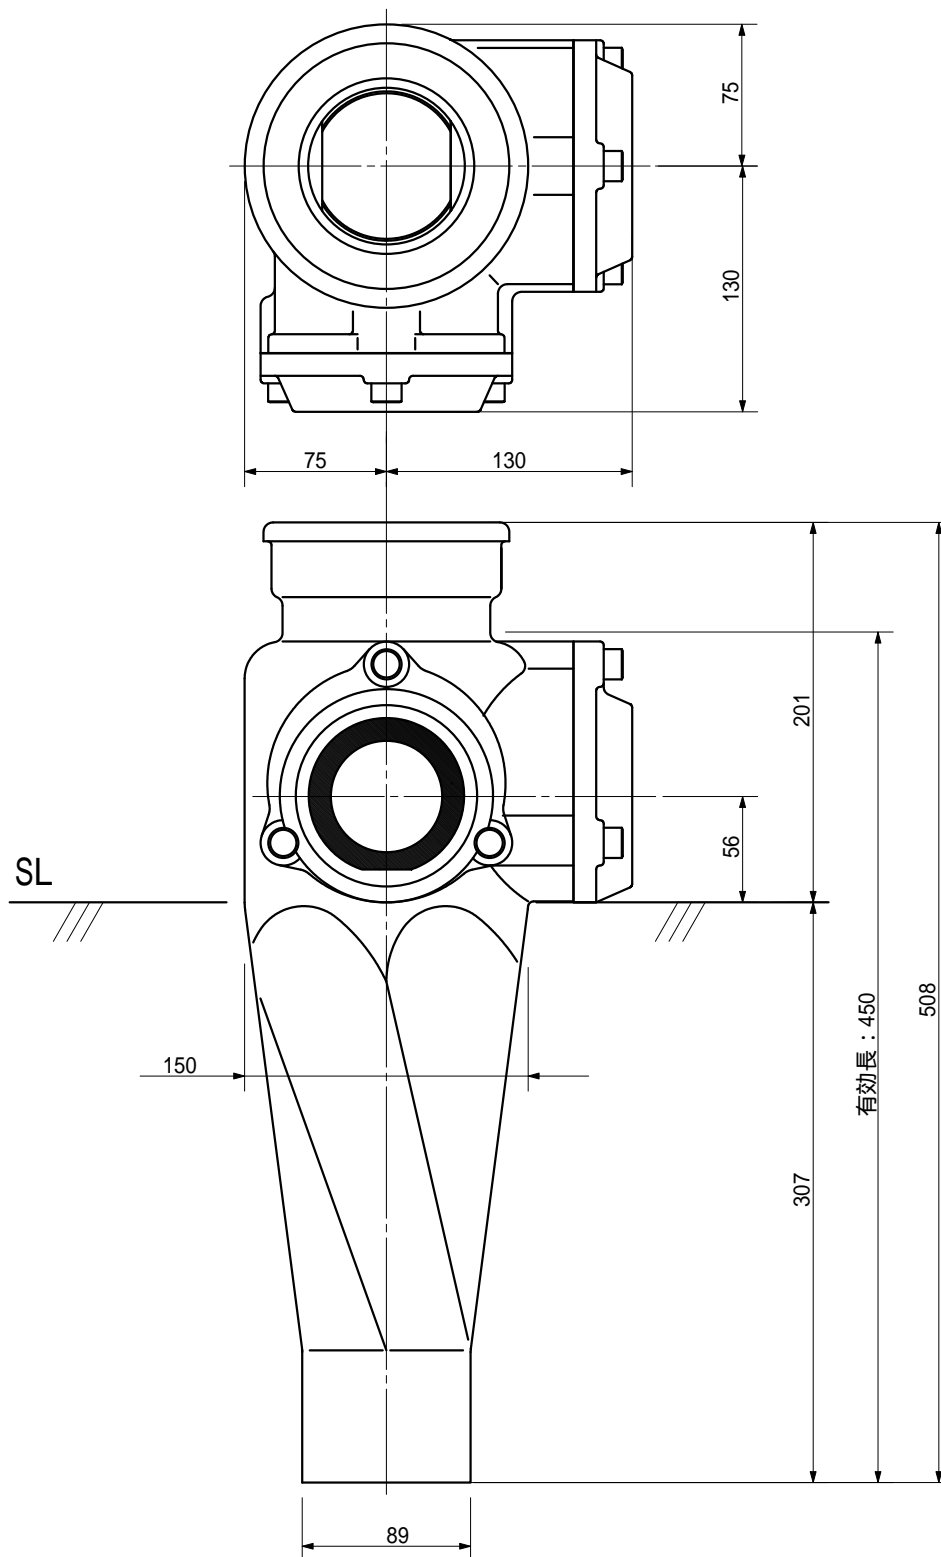

品名 ADスリム継手RR 80A 2方向(差し口)  
80-65×65 < R866SN >

単位：mm

品名	ADスリム継手RR 80A 2方向(差し口) 80-65×65 < R866SN >			図番	
製 図	積水化学工業 株式会社	年 月 日	2013.03	承認印	