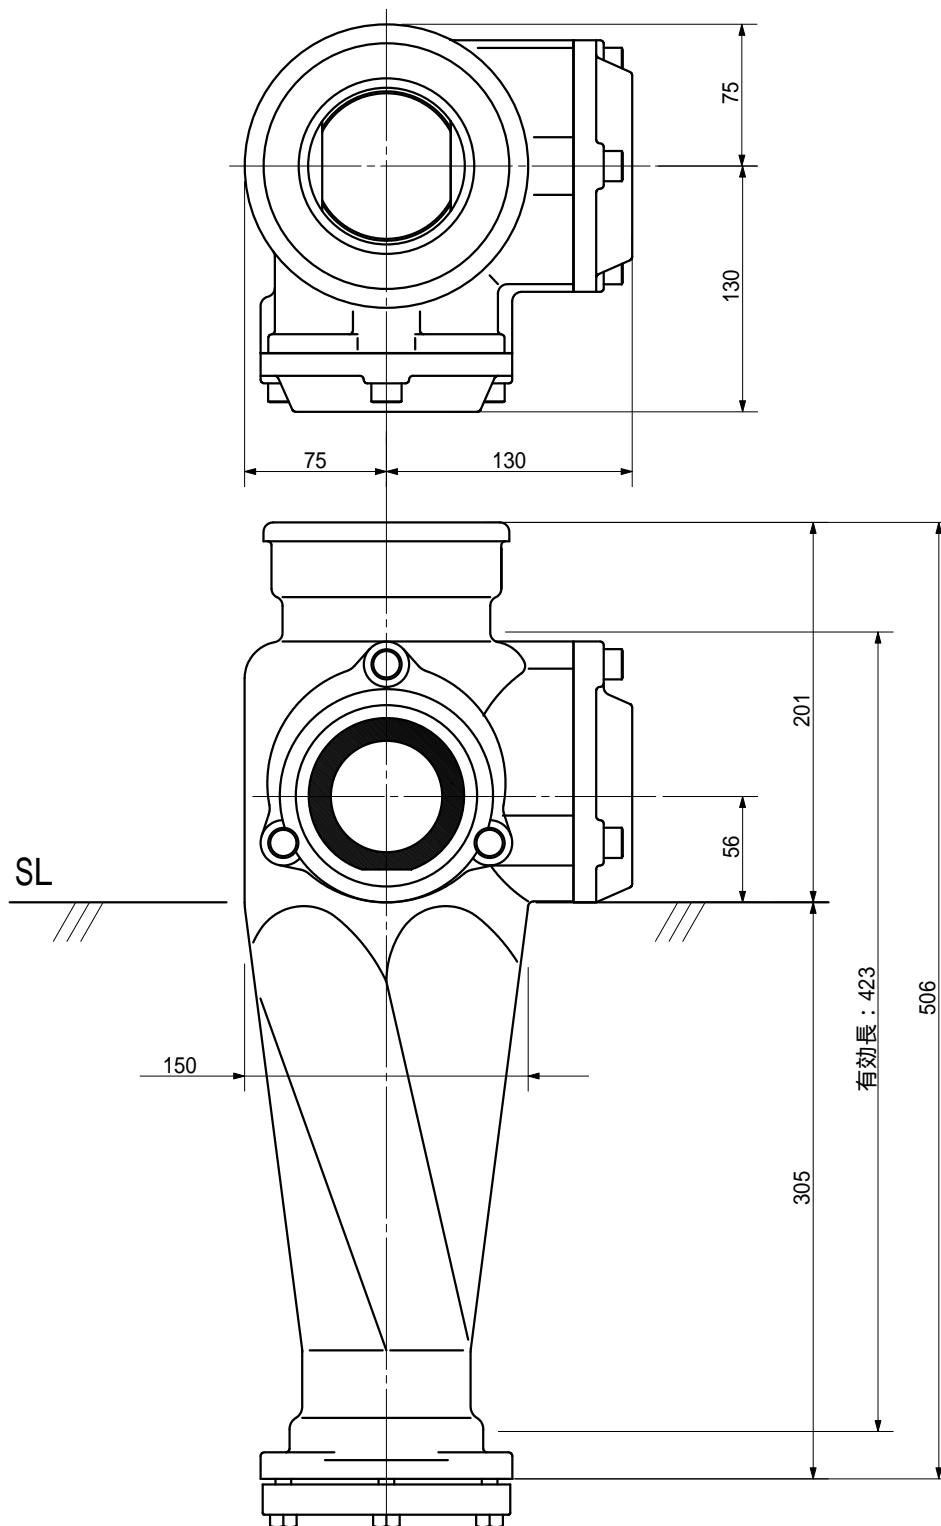

品名 ADスリム継手RR 80A 2方向(受け口)
80-65 × 65 < R866UN >

単位 : mm

品名	ADスリム継手RR 80A 2方向(受け口) 80-65 × 65 < R866UN >			図番	
製 図	積水化学工業 株式会社	年 月 日	2013.03	承認 印	