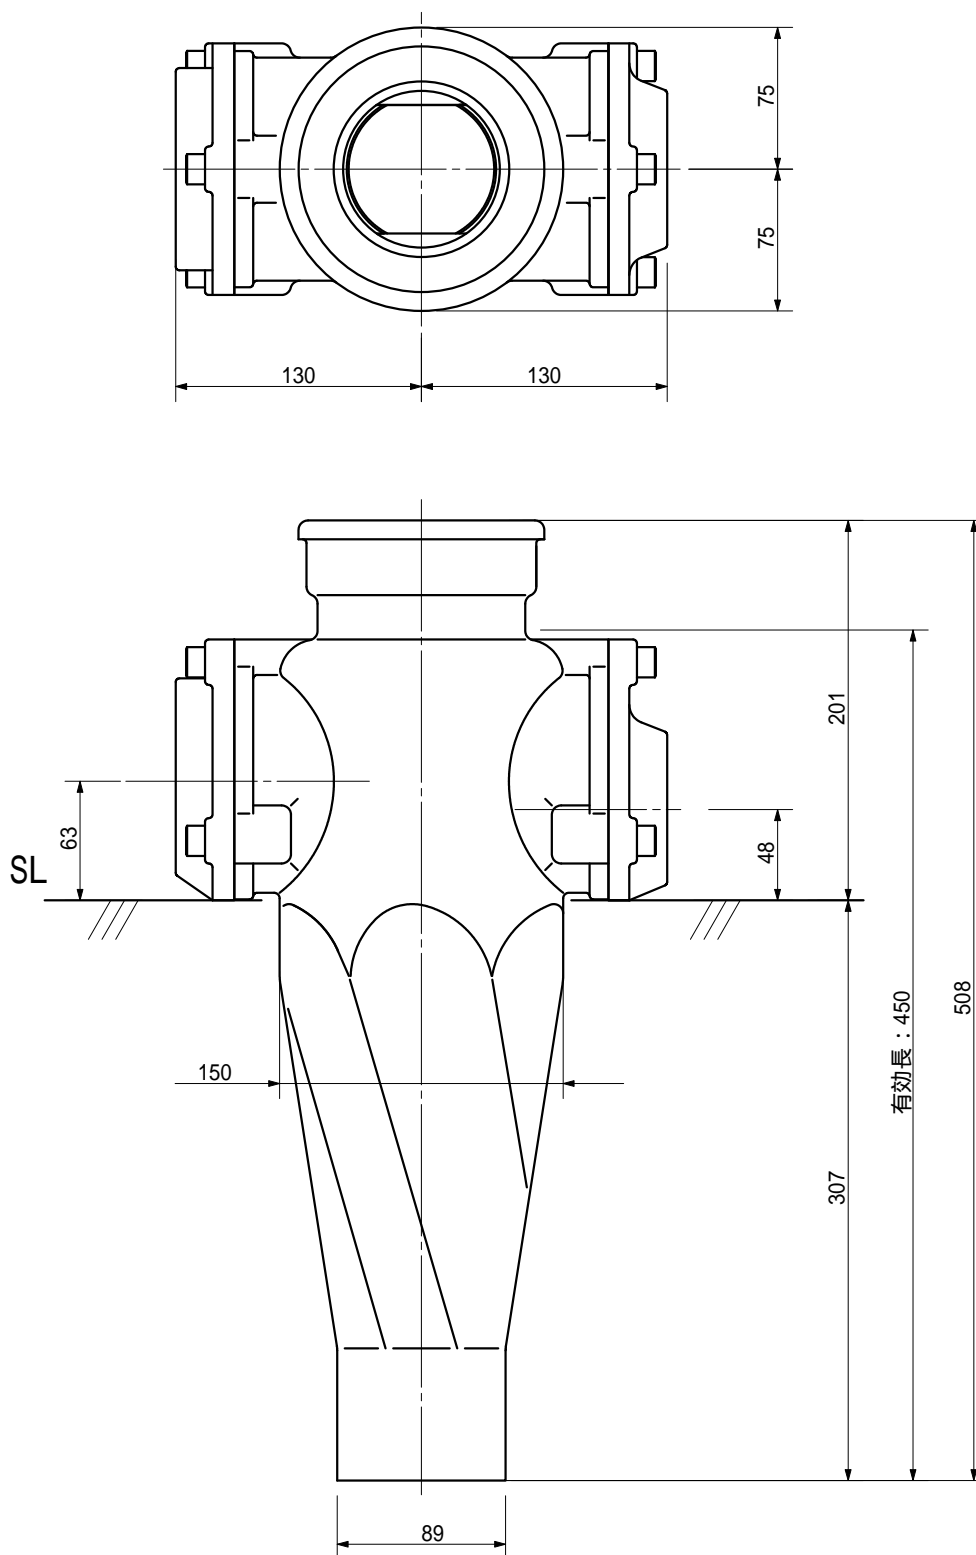

品名 ADスリム継手RR 80A 2方向(差し口)
80-80×50 < R8805SN >

単位：mm

品名	ADスリム継手RR 80A 2方向(差し口) 80-80×50 < R8805SN >			図番	
製 図	積水化学工業 株式会社	年月日	2013.03	承認印	