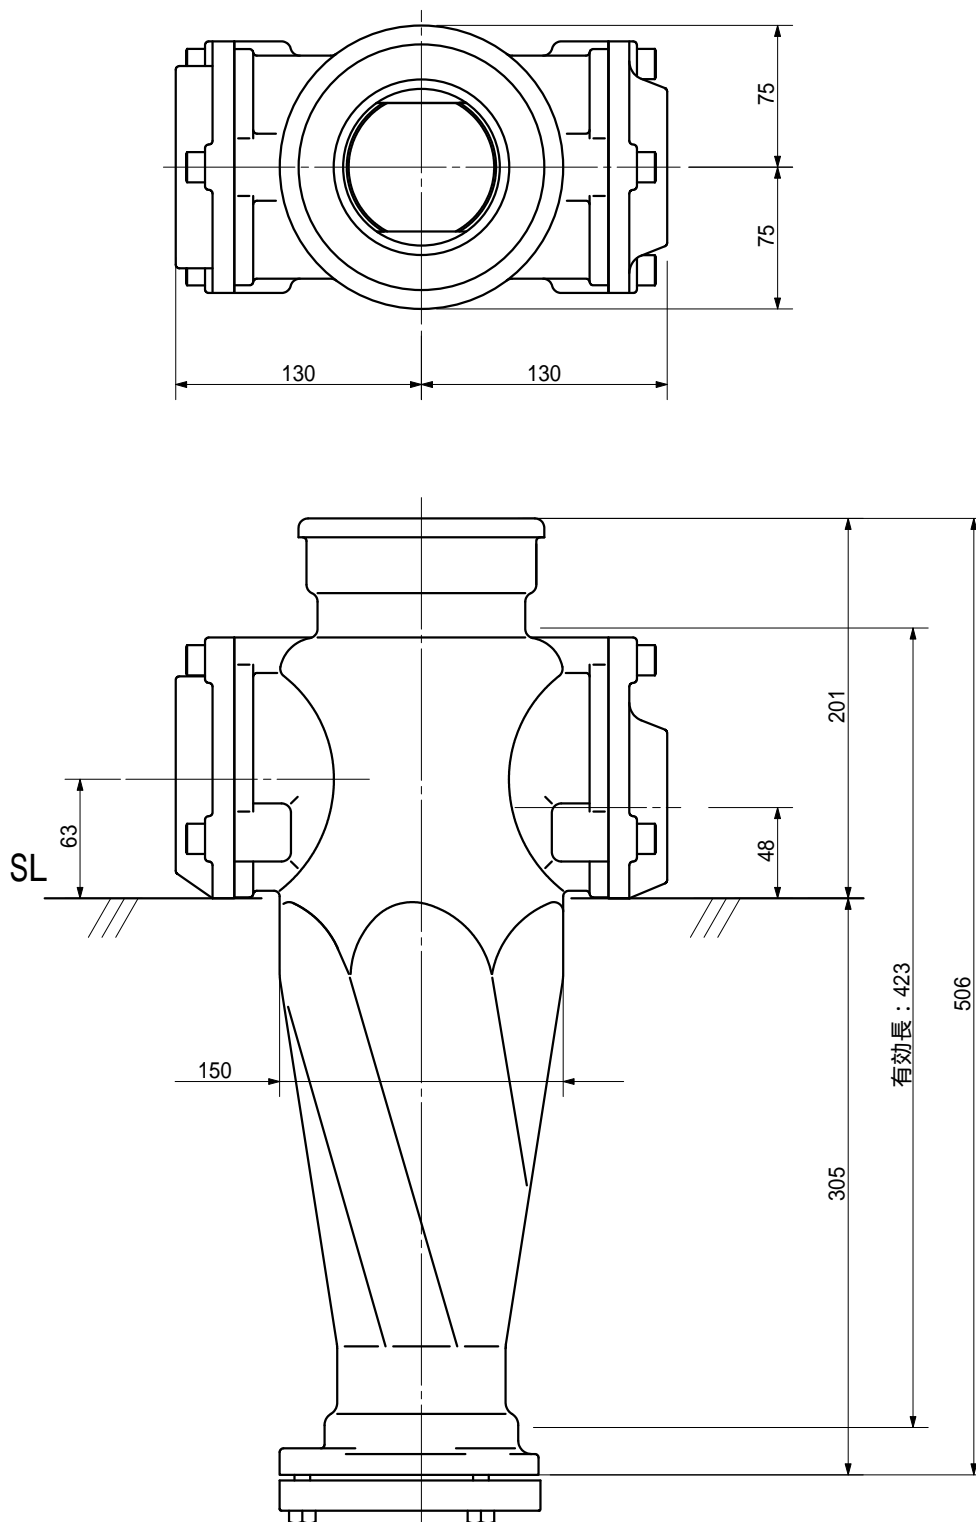

品名 ADスリム継手RR 80A 2方向(受け口)
80-80 × 50 < R8805UN >

単位 : mm

品名	ADスリム継手RR 80A 2方向(受け口) 80-80 × 50 < R8805UN >			図番	
製 図	積水化学工業 株式会社	年 月 日	2013.03	承認 印	