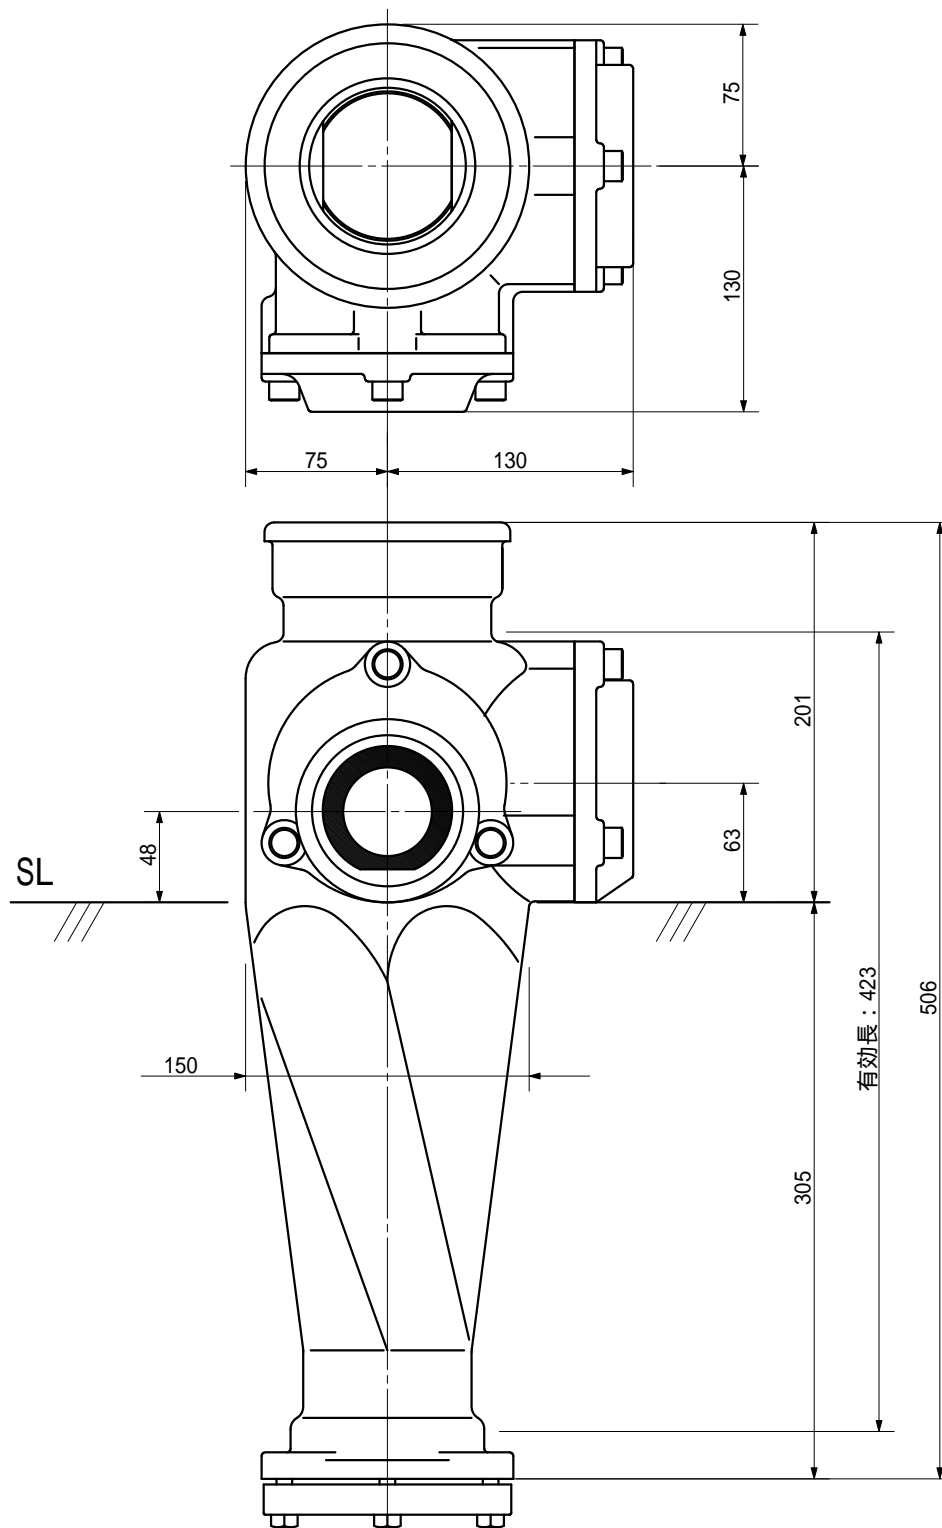

品名 ADスリム継手RR 80A 2方向(受け口)
80-80 × 50 < R885UN >

単位 : mm

品名	ADスリム継手RR 80A 2方向(受け口) 80-80 × 50 < R885UN >			図番	
製 図	積水化学工業 株式会社	年 月 日	2013.03	承認 印	