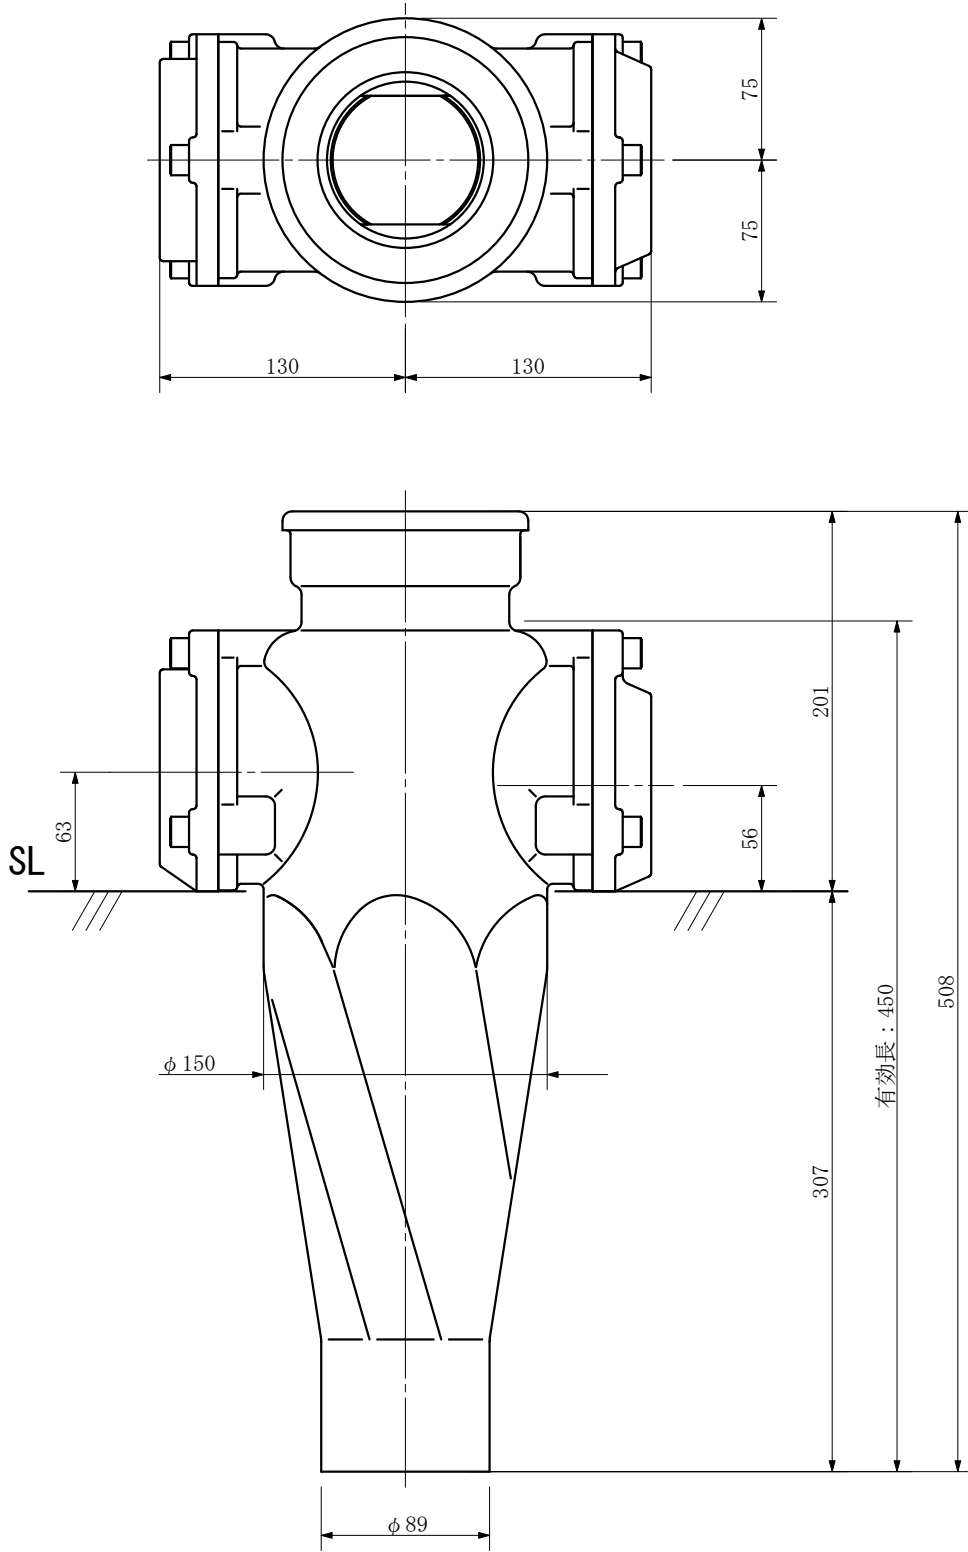

品名 ADスリム継手RR 80A 2方向(差し口)
80-80×65 <R8806SN>

単位：mm

品名	ADスリム継手RR 80A 2方向(差し口) 80-80×65 <R8806SN>			図番	
製 図	積水化学工業 株式会社	年 月 日	2013. 03	承認 印	