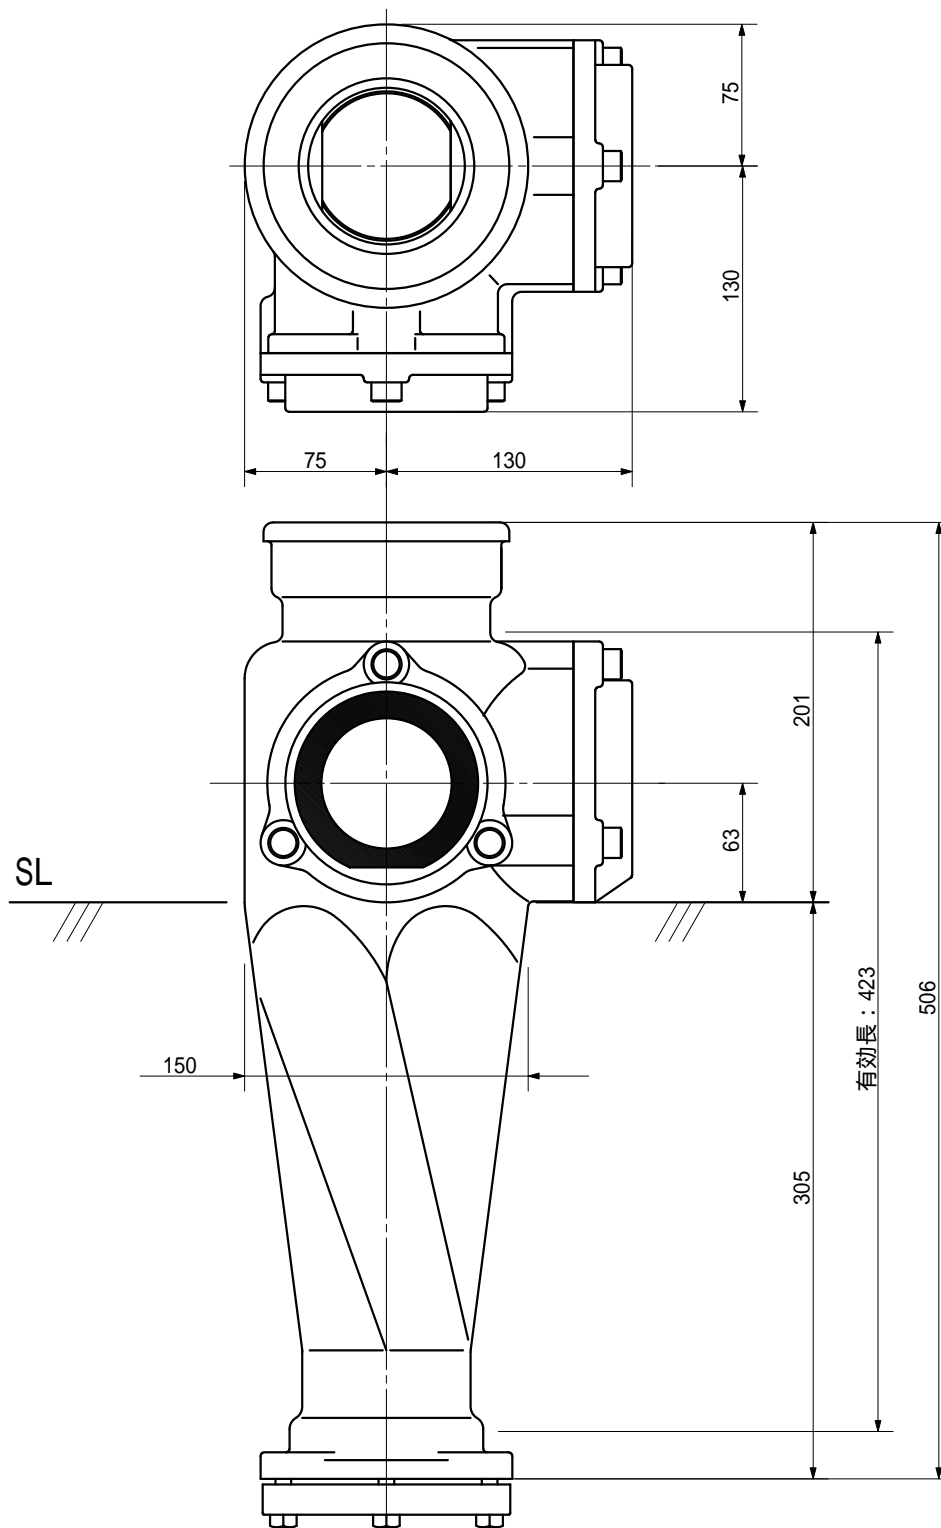

品名 ADスリム継手RR 80A 2方向(受け口)
80-80 × 80 < R888UN >

単位 : mm

品名	ADスリム継手RR 80A 2方向(受け口) 80-80 × 80 < R888UN >			図番	
製 図	積水化学工業 株式会社	年 月 日	2013.03	承認 印	