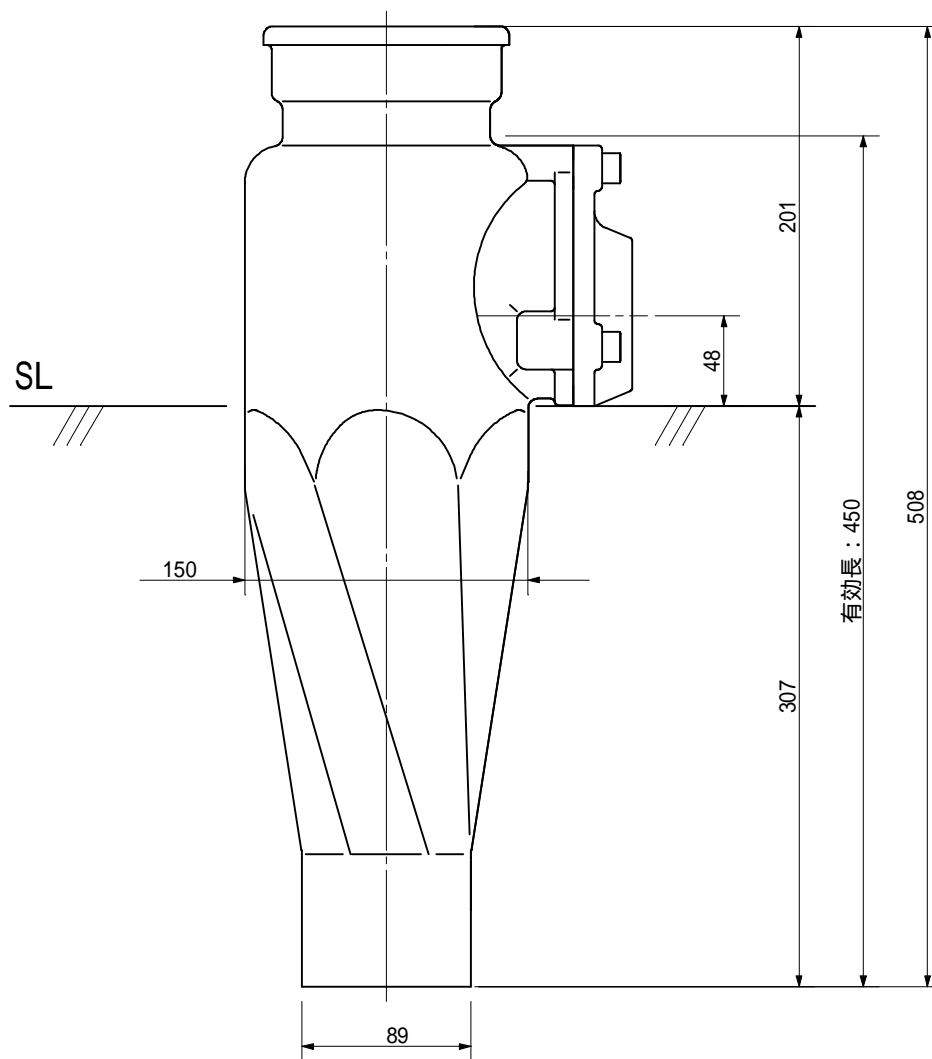

品名 ADスリム継手RR 80A 1方向(差し口)
80-50 < R85ASN >

単位：mm

品名	ADスリム継手RR 80A 1方向(差し口) 80-50 < R85ASN >			図番	
製 図	積水化学工業 株式会社	年 月 日	2013.03	承認 印	