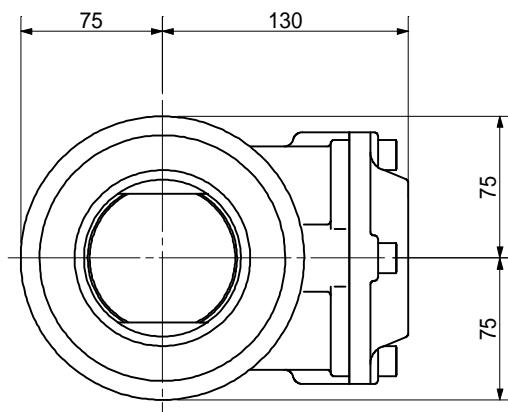

品名 ADスリム継手RR 80A 1方向(差し口)
80-50 < R85ASN >

単位：mm

品名	ADスリム継手RR 80A 1方向(差し口) 80-50 < R85ASN >			図番	
製 図	積水化学工業 株式会社	年 月 日	2013.03	承認 印	