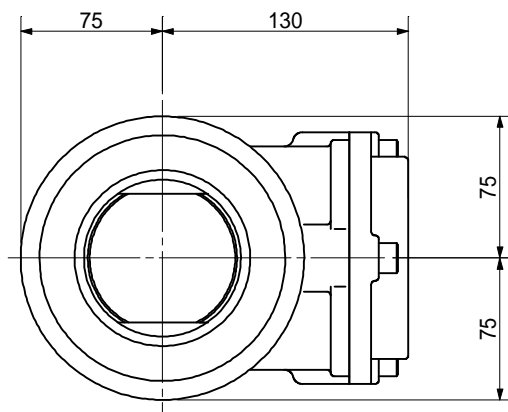

品名 ADスリム継手RR 80A 1方向(差し口)
80-80 <R88ASN>

単位：mm

品名	ADスリム継手RR 80A 1方向(差し口) 80-80 <R88ASN>			図番	
製 図	積水化学工業 株式会社	年 月 日	2013.03	承認印	