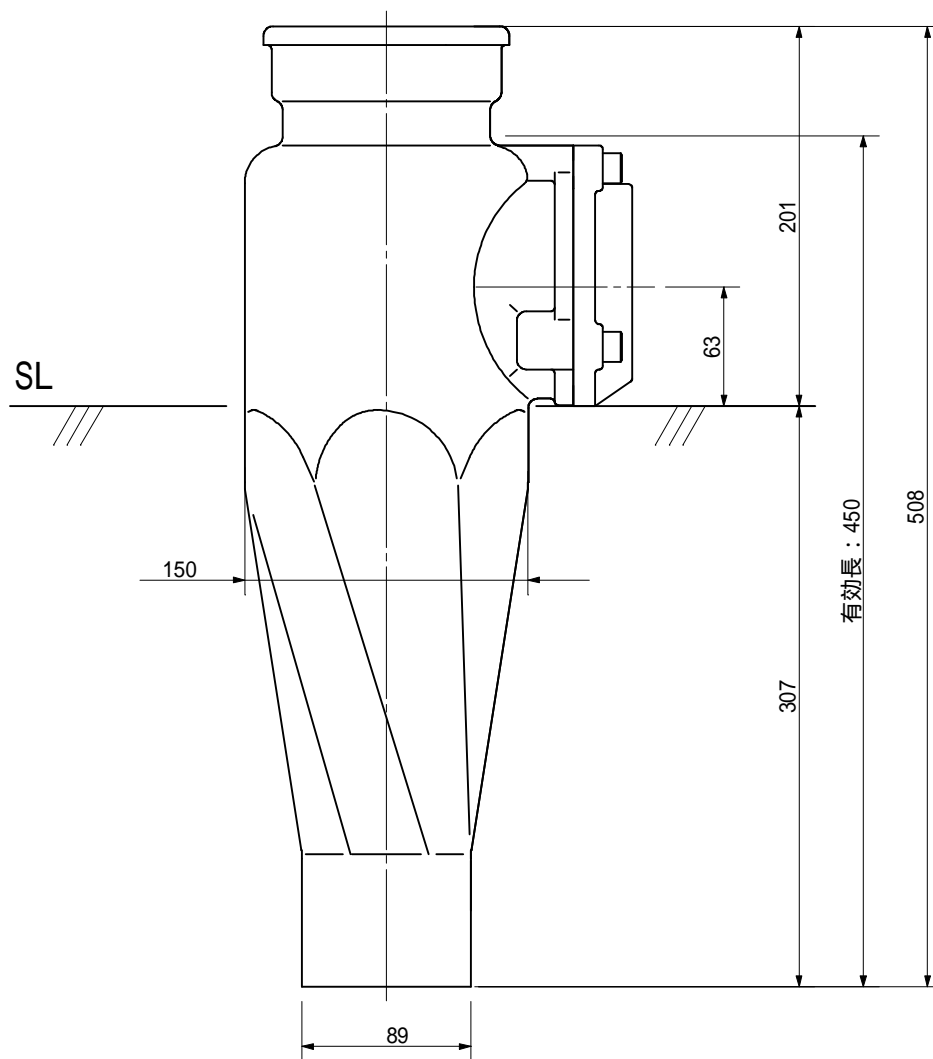

品名 ADスリム継手RR 80A 1方向(差し口)
80-80 <R88ASN>

単位：mm

品名	ADスリム継手RR 80A 1方向(差し口) 80-80 <R88ASN>			図番	
製 図	積水化学工業 株式会社	年 月 日	2013.03	承認印	