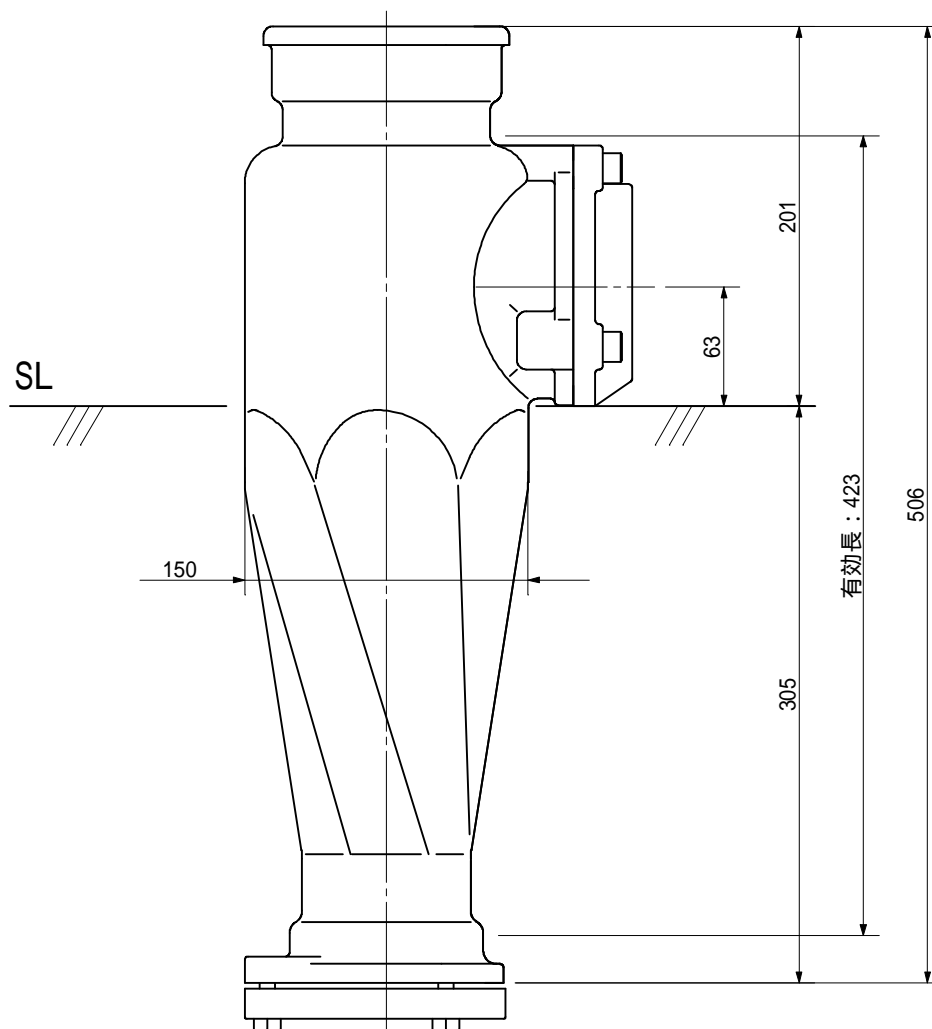

品名 ADスリム継手RR 80A 1方向(受け口)
80-80 < R88AUN >

単位：mm

品名	ADスリム継手RR 80A 1方向(受け口) 80-80 < R88AUN >			図番	
製 図	積水化学工業 株式会社	年 月 日	2013.03	承認 印	