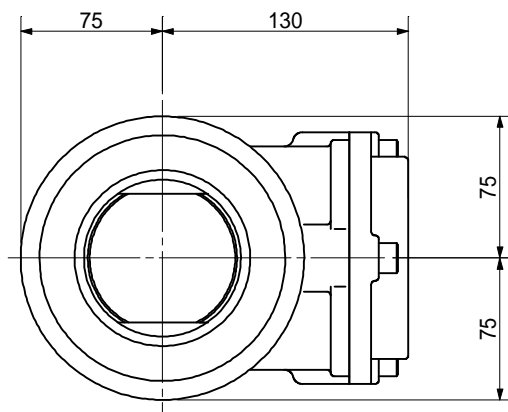

品名 ADスリム継手RR 80A 1方向(受け口)
80-80 < R88AUN >

単位：mm

品名	ADスリム継手RR 80A 1方向(受け口) 80-80 < R88AUN >			図番	
製 図	積水化学工業 株式会社	年 月 日	2013.03	承認 印	