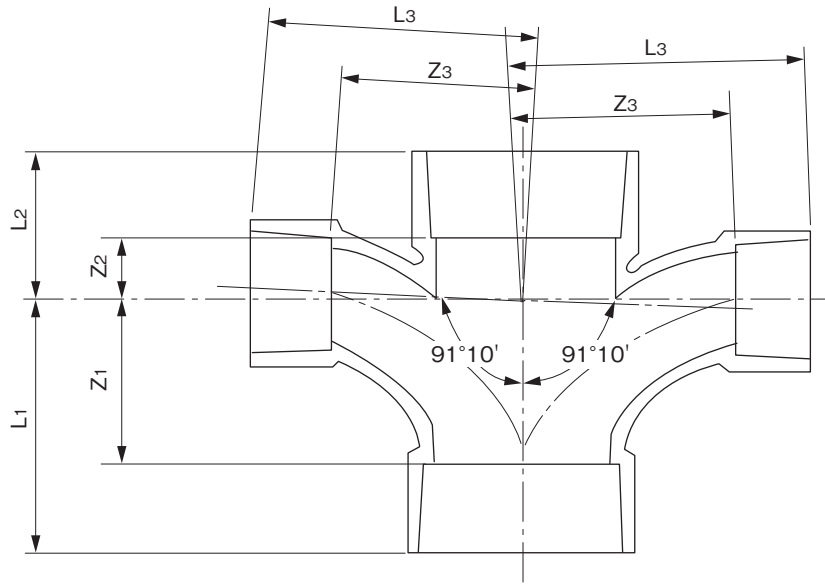

品名 エスロン透明耐火DV継手<FS-DV>
径違い90°大曲両Y<WLT>

単位:mm

呼び径	Z1	Z2	Z3	L1	L2	L3	品番
100×75	100	40	110	150	90	150	SFWT1H1
125×100	128	52	140	193	117	190	SFWT1Q1

品名 エスロン透明耐火DV継手<FS-DV>
径違い90°大曲両Y<WLT>

図番

SF-015

年月日

2021.9.7