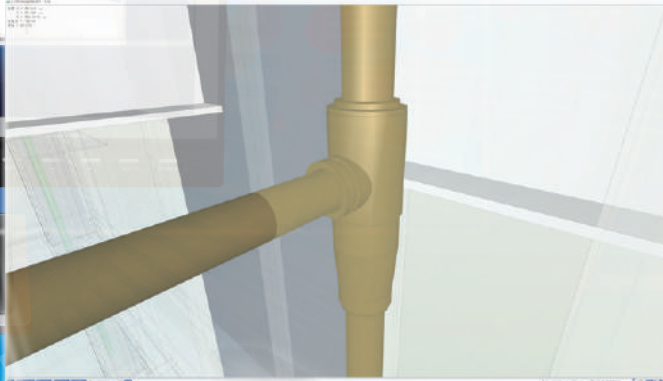

建築設備専用CAD **Rebro**<sup>®</sup>にて  
**エスロン<sup>®</sup>単管式排水システム**が  
 (エスロン<sup>®</sup>耐火プラAD継手HG・SG / <sup>エスロン</sup>ADスリム継手シリーズ)  
 ご使用いただけるようになりました!

BIMを活用した、業務効率化と  
 生産性・安全性向上、よりよい  
 インフラの整備・維持管理を支援します。