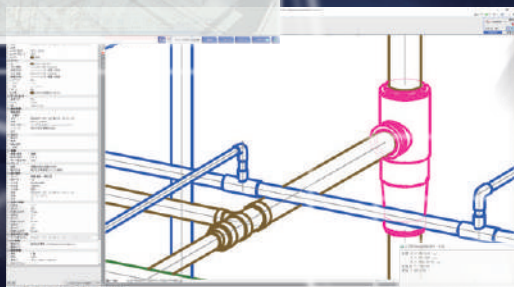

建築設備専用CAD **Rebro**<sup>®</sup>にて  
**エスロン<sup>®</sup>単管式排水システム**が  
 (エスロン<sup>®</sup>耐火プラAD継手HG・SG / <sup>エスロン</sup>ADスリム継手シリーズ)  
 ご使用いただけるようになりました!

BIMを活用した、業務効率化と  
 生産性・安全性向上、よりよい  
 インフラの整備・維持管理を支援します。