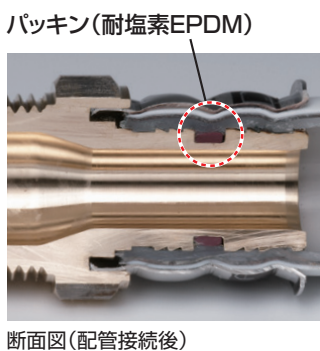

水圧試験で100%の締め忘れ発見!

スーパーエスロメタックス専用継手 メタキュットが新機能を搭載!

水圧試験で漏水しなければ
施工完了!

金属強化ポリエチレン管スーパーエスロメタックス用継手として、発売以来、多くの実績と信頼を築いてきたメタキュット。さらに洗練し「圧縮締め忘れゼロ」を徹底的に追求したメタキュットRED。積水化学が信頼の配管システムをお届けします。

特長

1 水圧試験で100%締め忘れを発見

管を挿入しただけでは、止水しない構造となっているため、継手圧縮忘れは必ず水圧試験で発見できます。

2 施工完了が外観から容易に判別可能

継手圧縮後は、外観(色)の変化を目視で確認しやすいため、水圧試験を実施する前に、圧縮締め忘れの発見が容易になります。

3 メタキュットRED専用工具で簡単・確実・スピーディ施工

進化したメタキュットRED継手専用の工具を使用しますが、工具の構造、取り扱い方法は従来同様ですので、熟練技能は不要で、施工品質のバラツキはありません。

構造

経済比較

※実物件(FCU12台)をモデルに算出

使用管種
①全口径 SGP ②20~50A:スーパーエスロメタックス(メタキュットRED) 65~100A:クウチョウハイパー CH ③20~50A:スーパーエスロメタックス(メタキュットRED) 65~100A:SGP

SEKISUI 環境・ライフラインカンパニー

エスロンタイムズ
<https://eslontimes.com>

二次元コードで
アクセスはコチラ!

専用の管理ページでさらに便利に!
あなただけのエスロンタイムズ

MYエスロン®

*印刷のため製品の色調は実物とは異なる場合があります。
*記載事項は予告なく変更する場合があります。

不許転載

2023年11月 初版
2024年 5月 改訂1版-0刷
メタキュットRED品揃え拡充
リーフレット

積水化学工業株式会社
建築システム事業部

ツールコード
No. 06064

2024.5. 0TH TX