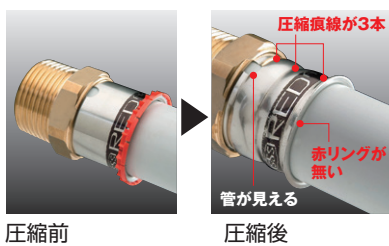

## スーパーエスロメタックス専用継手 メタキュットが新機能を搭載!

水圧試験で漏水しなければ  
**施工完了!**

金属強化ポリエチレン管スーパーエスロメタックス用継手として、発売以来、多くの実績と信頼を築いてきたメタキュット。さらに洗練し「圧縮締め忘れゼロ」を徹底的に追求したメタキュットRED。積水化学が信頼の配管システムをお届けします。

#### 1 水圧試験で100%締め忘れを発見

管を挿入しただけでは、止水しない構造となっているため、継手圧縮忘れは必ず水圧試験で発見できます。

#### 2 施工完了が外観から容易に判別可能

継手圧縮後は、外観(色)の変化を目視で確認しやすいため、水圧試験を実施する前に、圧縮締め忘れの発見が容易になります。