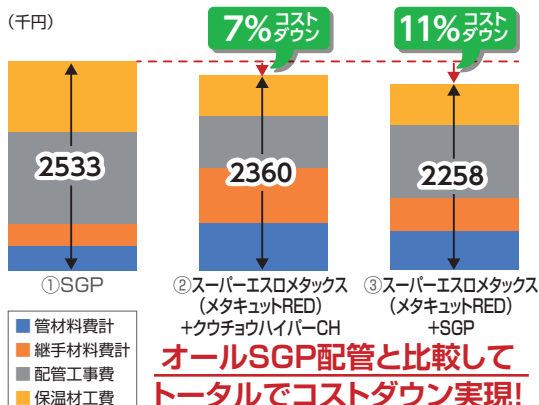

経済比較

※実物件(FCU12台)をモデルに算出

使用管種
①全口径 SGP ②20~50A:スーパーエスロメタックス(メタキュットRED) 65~100A:クウチョウハイパー CH ③20~50A:スーパーエスロメタックス(メタキュットRED) 65~100A:SGP

SEKISUI 環境・ライフラインカンパニー

エスロンタイムズ
<https://eslontimes.com>

二次元コードで
アクセスはコチラ!

専用の管理ページでさらに便利に!
あなただけのエスロンタイムズ

MYエスロン®

*印刷のため製品の色調は実物とは異なる場合があります。
*記載事項は予告なく変更する場合があります。

不許転載

2023年11月 初版
2024年 5月 改訂1版-0刷
メタキュットRED品揃え拡充
リーフレット

積水化学工業株式会社
建築システム事業部

ツールコード
No. 06064

2024.5. 0TH TX