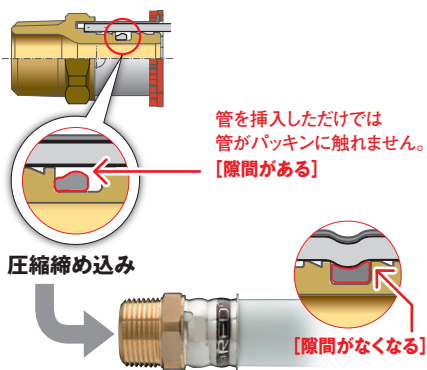

# 水圧試験で100%の締め忘れ発見!

## スーパーエスロメタックス専用継手 メタキュットが新機能を搭載!

水圧試験で漏水しなければ  
**施工完了!**

金属強化ポリエチレン管スーパーエスロメタックス用継手として、発売以来、多くの実績と信頼を築いてきたメタキュット。さらに洗練し「圧縮締め忘れゼロ」を徹底的に追求したメタキュットRED。積水化学が信頼の配管システムをお届けします。

#### 1 水圧試験で100%締め忘れを発見

管を挿入しただけでは、止水しない構造となっているため、継手圧縮忘れは必ず水圧試験で発見できます。

#### 2 施工完了が外観から容易に判別可能

継手圧縮後は、外観(色)の変化を目視で確認しやすいため、水圧試験を実施する前に、圧縮締め忘れの発見が容易になります。