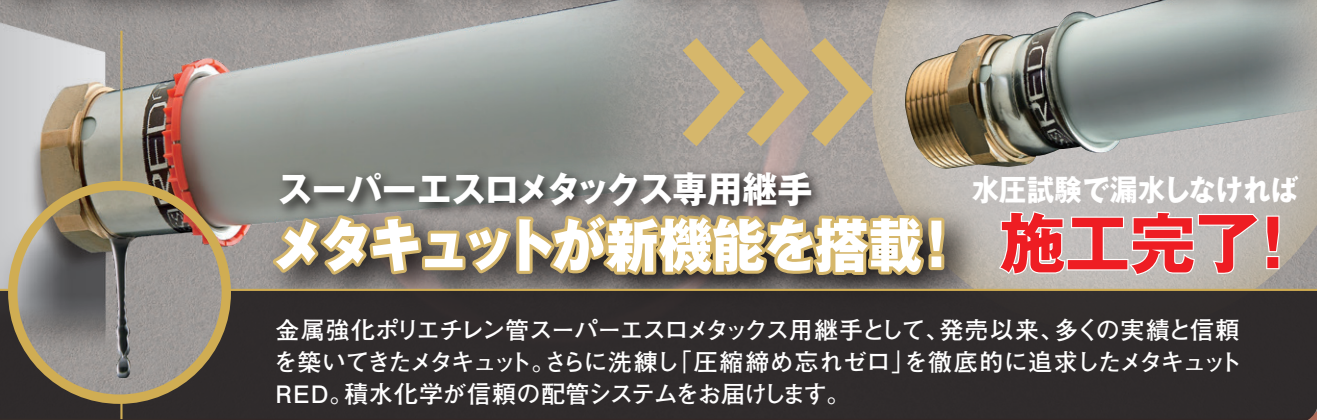

水圧試験で100%の締め忘れ発見!

スーパーエスロメタックス専用継手 メタキュットが新機能を搭載!

水圧試験で漏水しなければ
施工完了!

金属強化ポリエチレン管スーパーエスロメタックス用継手として、発売以来、多くの実績と信頼を築いてきたメタキュット。さらに洗練し「圧縮締め忘れゼロ」を徹底的に追求したメタキュットRED。積水化学が信頼の配管システムをお届けします。

特長

1 水圧試験で100%締め忘れを発見

管を挿入しただけでは、止水しない構造となっているため、継手圧縮忘れは必ず水圧試験で発見できます。