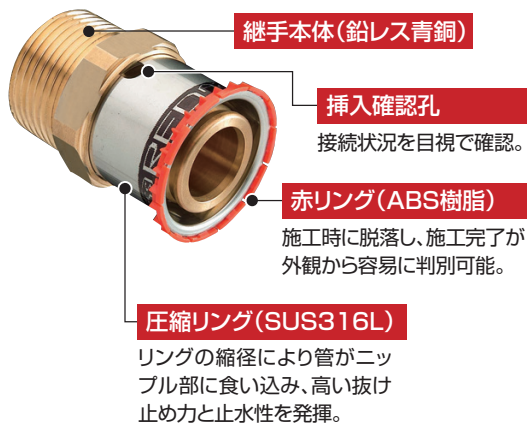

水圧試験で100%の締め忘れ発見!

スーパーエスロメタックス専用継手 メタキュットが新機能を搭載!

水圧試験で漏水しなければ
施工完了!

金属強化ポリエチレン管スーパーエスロメタックス用継手として、発売以来、多くの実績と信頼を築いてきたメタキュット。さらに洗練し「圧縮締め忘れゼロ」を徹底的に追求したメタキュットRED。積水化学が信頼の配管システムをお届けします。

特長

1 水圧試験で100%締め忘れを発見

管を挿入しただけでは、止水しない構造となっているため、継手圧縮忘れは必ず水圧試験で発見できます。

2 施工完了が外観から容易に判別可能

継手圧縮後は、外観(色)の変化を目視で確認しやすいため、水圧試験を実施する前に、圧縮締め忘れの発見が容易になります。

3 メタキュットRED専用工具で簡単・確実・スピーディ施工

進化したメタキュットRED継手専用の工具を使用しますが、工具の構造、取り扱い方法は従来同様ですので、熟練技能は不要で、施工品質のバラツキはありません。

構造

経済比較

※実物件(FCU12台)をモデルに算出

使用管種
①全口径 SGP ②20~50A:スーパーエスロメタックス(メタキュットRED) 65~100A:クウチョウハイパー CH ③20~50A:スーパーエスロメタックス(メタキュットRED) 65~100A:SGP

SEKISUI 環境・ライフラインカンパニー

エスロンタイムズ
<https://eslontimes.com>

二次元コードで
アクセスはコチラ!

専用の管理ページでさらに便利に!
あなただけのエスロンタイムズ

MYエスロン®

*印刷のため製品の色調は実物とは異なる場合があります。
*記載事項は予告なく変更する場合があります。

不許転載

2023年11月 初版
2024年 5月 改訂1版-0刷
メタキュットRED品揃え拡充
リーフレット

積水化学工業株式会社
建築システム事業部

ツールコード
No. 06064

2024.5. 0TH TX