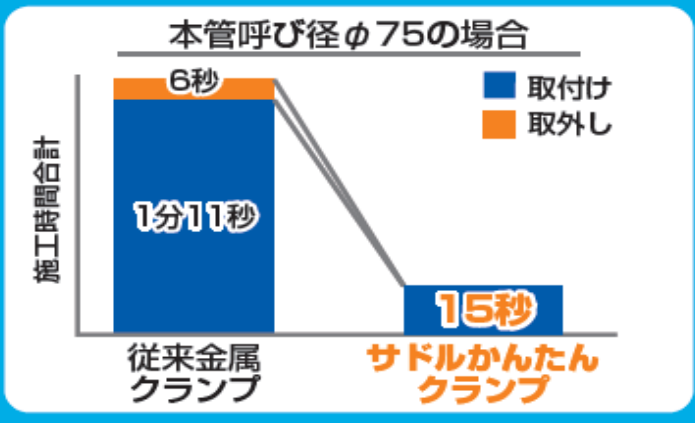

※ 2021年4月発売分より、継手に同梱しています

■ EFプラグ付サドル用かんたんクランプのメリット

- 取り付けがかんたん！

- 取り外し不要！

■ クランプ施工時間比較(当社調べ)

積水化学では、これからも水道工事の品質確保、施工性改善に役立つ製品を開発してまいります。今後ともエスロハイパーをご愛顧賜りますようお願い申し上げます

リーフレットのダウンロードはこちら

積水化学工業株式会社 環境・ライフラインカンパニー