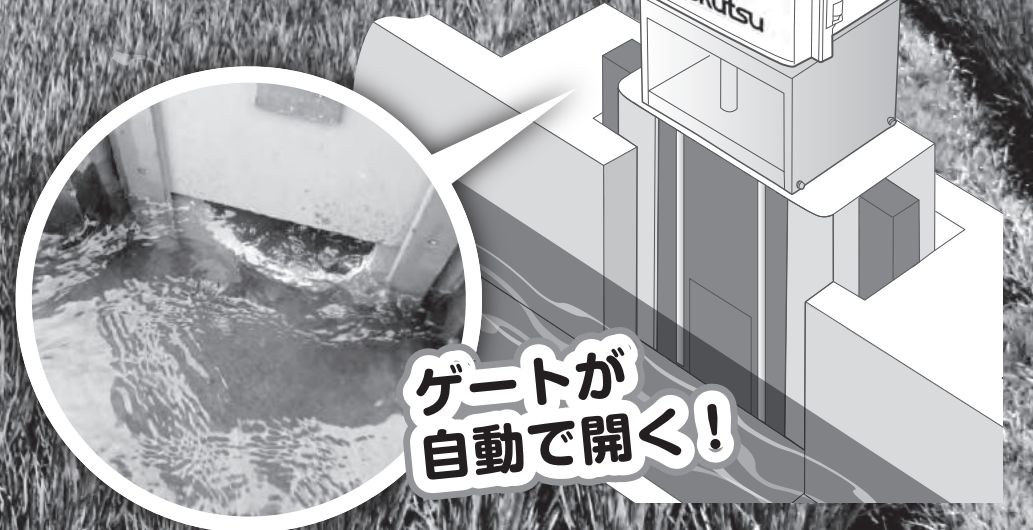

農林水産省スマート農業
加速化実証プロジェクト
にて採用されました。

水田水管理省力化システム 水まわりくん 炎天下の水管理をサポート!

今までは...

一日中見まわる
必要がある。

炎天下の圃場を巡回し、長時間
作業しなければならない。

み
水まわりくんなら

自宅や車内から操作できる

水張り状況をいつでもチェック

水管理時間を大幅に削減

操作は3タイプ

タイマー型

本体の手动操作で給水調整

リモコン型

リモコン操作で給水調整

自宅からPC等でコントロール

稲作農家の水管理の負担を自動給水システムで軽減、更に
様々なメリットによる稲作の収益向上が期待できます。

更なる
規模拡大も!!

Hokutsu

2020年冬 発売予定 予約受付中

新製品

水まわりくんの開水路バージョン

み
水まわりゲートくんで

開水路の水管理も省力化できる!

自動開閉ゲートで
水の見回り大幅低減

基本設計は実績のある“水まわりくん”
と同様のため、安心してご使用いた
だけます。現在、富山・福井を中心に実証
実験を実施。良好に作動中です!

※“水まわりゲートくん”は
株式会社ほくつうの取扱商品です。

ゲートが
自動で開く!

喜びの声が
届いています!

岩手県紫波町

有限会社高橋農産
代表取締役 高橋 信様

農業を営む高橋夫婦。毎日100枚以上の田んぼを見回る事は大変な労力でした。

—「水まわりくん」の魅力について

水まわりくんは1回セットすれば見回りに行かなくても良いなと感じています。
通りすがりに水が入っているのは確認できます。遠隔操作型はパソコンに記録
が残っていますから、今日も水が出ているなど確認できます。設定はどこにい
てもできるので非常に便利です。

—「水まわりくん」の導入で期待すること

自動給水栓などのITの技術が入ってくれば労力はかなり軽減されると
思っています。絶対に必要になってくる技術だと思います。

—今後の展望について

今後、水まわりくんを導入するとすれば、水の条件の悪い所に設置できれば
毎日定期的に給水することができるので、とても便利になると思っています。

動画も
ご覧ください

リース・レンタルの案内

プラン1

初期費用を抑えたい方は、リースプランがオススメ。

水まわりくん

エアダスバルブ

本体及び
バルブ設置

例えば **リモコン型**
7年リースの場合
水まわりくん本体・
エアダスバルブ設置費用込み

初年度 年額 **27,000円**~/台
7年間ずっと

残価での購入か再リースかを
ご検討いただけます。
7年目以降

※盗難等をカバーする動産保険も含まれています。※エアダスバルブ設置済み圃場向けのプラン（エアダスバルブ無し）もあります。※リース契約の取組みに際しては、
所定の審査手続き及び社内手続き完了を条件とします。※水まわりくんの機種により金額が変動します。※リース料額は、金利情勢、契約条件等により変動します。

プラン2

お試しで導入したい方は、レンタルプランが便利です。

水まわりくん

エアダスバルブは
含まれません
(別設置)

本体及びバルブの
設置費は
含まれません

タイマー型
月額 **4,200円**/台

リモコン型
月額 **4,400円**/台

遠隔操作型
月額 **5,000円**/台

※エアダスバルブは別途設置していただく必要があります。※同時レンタルは5台までとさせていただきます。※保険等は含まれません。

※水まわりゲートくんのリース・レンタルは別途お問合せください。

水まわりくん + エアダスバルブ

日本全国で
使われてるよ!

グン
グーン!

ご採用実績
587台

まだまだ

急増中!

● タイマー型 122台
○ リモコン型 100台
○ 遠隔操作型(ICT型) 365台

2019年8月現在

“水まわりくん”のお問い合わせは

積水化学工業株式会社

環境・ライフラインカンパニー 管材事業部 TEL 03-5521-0833

“水まわりゲートくん”のお問い合わせは

株式会社ほくつう

石川県金沢市問屋町1丁目65番地 TEL 076-237-3817

エスロンタイムズ on the Web

<https://www.eslontimes.com>