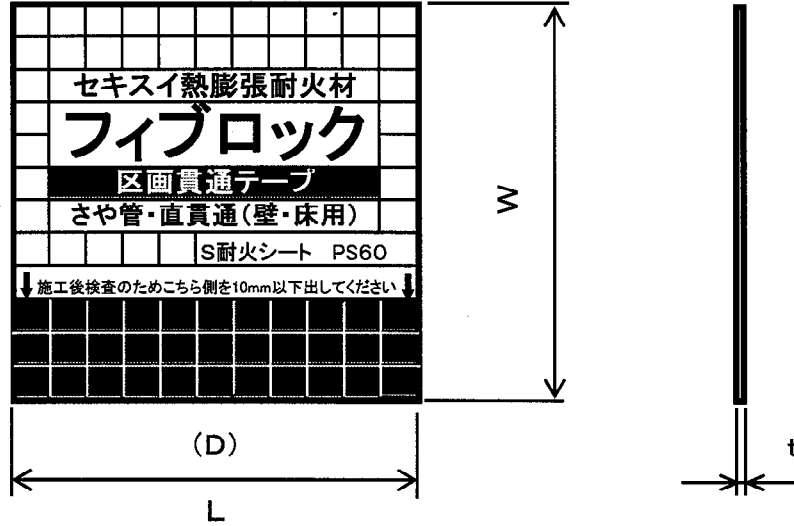

品名	区画貫通用テープ さや管・直貫通
----	---------------------

(単位:mm)

型番	W	t	L(m)	(D)
さや管・直貫通(壁・床用)	60	0.66	2	120

(注) 製品寸法の(D)は概略寸法を示す。

番号	部品名	材質	備考
①	FPシート	熱膨張性耐火材	
②	基材	アルミ箔積層紙	
③	紙管	紙	内径76.2×厚み2.2
品名	フィブロック 区画貫通テープ さや管・直貫通	図番	FB-002
製図	積水化学工業株式会社	年月日	2002.8.23 承認印